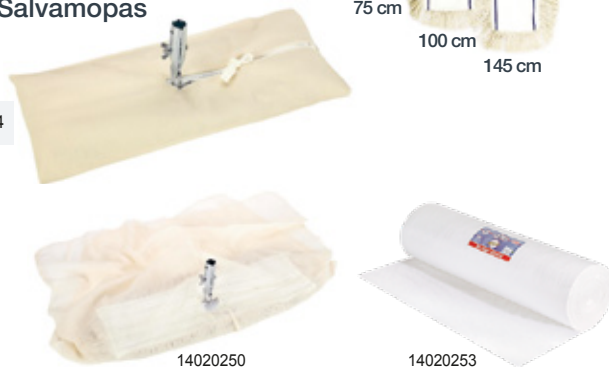

Salvamopas

1-4

CÓDIGO	ARTÍCULO	MEDIDAS	UNDS/CAJA	
1	14020220	SALVAMOPAS 45 CM	15 x 45 cm	180
2	14020225	SALVAMOPAS 60 CM	15 x 60 cm	144
3	14020230	SALVAMOPAS 75 CM	15 x 75 cm	120
4	14020240	SALVAMOPAS 100 CM	15 x 100 cm	120

vileda
PROFESIONAL

12060062

12060080

12060065

SOPORTE LAMELLO

Con láminas de goma.

PAÑO BLANCO PP IMPREG

Atrae y retiene el polvo.

CÓDIGO	ARTÍCULO	MEDIDAS	UNDS/CAJA
14020250	GASAS MOPA 100x80 P- 10 unds PLA	100 x 80 cm	15
14020253	ROLLO GASA MOPA 0,80x100m 01014	100 x 0,80 m	2

CÓDIGO	ARTÍCULO	MEDIDAS	UNDS/CAJA
12060062	MOP FIBRA IMPREG. 24x60cm ROSA P- 50 unds	60 x 24 cm	20
12060065	PALO MOP MOPA VILEDA	150 cm	10
12060080	SOPORTE MOP VILEDA	52 x 12 cm	12

19000301	SOPORTE LAMELLO VERDE	40 cm	3
19000302	SOPORTE LAMELLO VERDE	60 cm	1
19000307	PAÑO BLANCO PP IMPREG P-50u	20 x 60 cm	20
19000309	PAÑO BLANCO PP IMPREG P-50u	20 x 85 cm	12

Mopas Industriales

14030004

14030005

14030060

CÓDIGO	ARTÍCULO	UNDS/CAJA
14030004	MOPA IND.ALGODON BLANCO 300 GR	30
14030005	MOPA IND.ALG.EXTRA BL 350 GRS	50
14030060	PINZA PLASTICO MOPAS AZUL RESSOL	50

Roldan Netya
Lo nuestro es la Higiene™