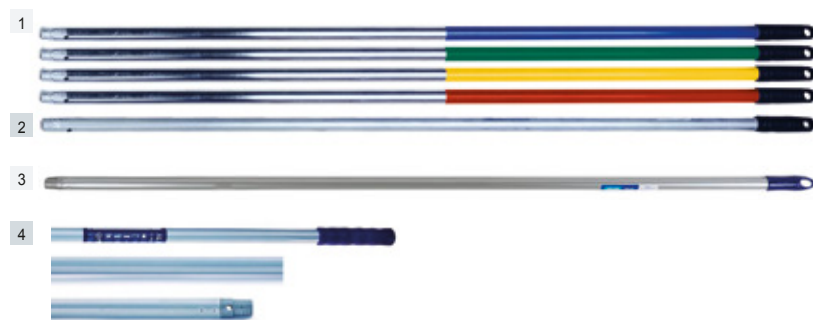

Mangos

	CÓDIGO	ARTÍCULO	MEDIDAS	UNDS/CAJA
1	14070010	MANGO ALUMINIO 140 CM AZ REF. 206 DRM	140 cm	48
	● 14070011 ● 14070012 ● 14070013			
2	14070020	MANGO ANODIZADO 150 CM DRM	150 cm	48
3	14070030	PALO TITANIUM EC GRIS 140 CM DR	140 cm	48
4	14070021	MANGO ALU-PRO 140 CM DRM PROFESIONAL	140 cm	12