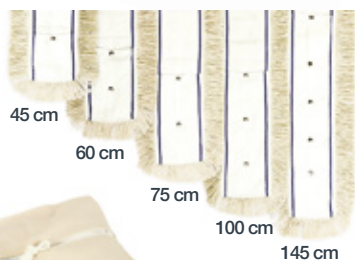

Recambios mopa

1-5

CÓDIGO	ARTÍCULO	MEDIDAS	UNDS/CAJA	
1	14020030	MOPA MAT-45 REPUESTO	15 x 45 cm	12
2	14020035	MOPA MAT-60 REPUESTO	15 x 60 cm	12
3	14020040	MOPA MAT-75 REPUESTO	15 x 75 cm	12
4	14020045	MOPA MAT-100 REPUESTO	15 x 100 cm	12
5	14020050	MOPA MAT-145 REPUESTO	15 x 145 cm	6