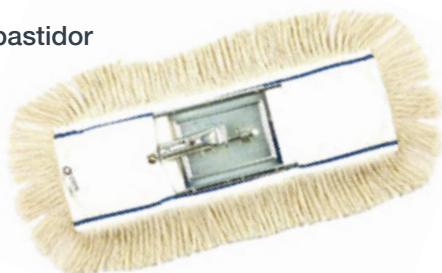

Mopas industriales

Mopas Abrillantadoras

Mopas con bastidor

1-5

CÓDIGO	ARTÍCULO	MEDIDAS	UNDS/CAJA	
1	14020005	MOPA MAT-45 C/BASTIDOR S/MANGO	15 x 45 cm	12
2	14020010	MOPA MAT-60 C/BASTIDOR S/MANGO	15 x 60 cm	12
3	14020015	MOPA MAT-75 C/BASTIDOR S/MANGO	15 x 75 cm	12
4	14020020	MOPA MAT-100 C/BASTIDOR S/MANGO	15 x 100 cm	12
5	14020025	MOPA MAT-145 C/BASTIDOR S/MANGO	15 x 145 cm	12