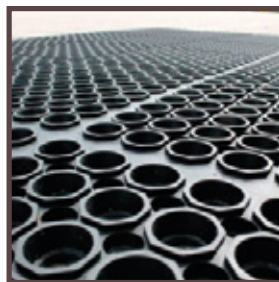

31060200

- Alfombras con propiedades antifatiga, antideslizantes y anti-microbianas, fabricadas en caucho.
- Ideal para áreas de procesamiento de alimentos, talleres mecánicos y aplicaciones industriales pesadas.
- Cumple con la prueba de resistencia de deslizamiento EN 13552 Categoría R10.

CÓDIGO	ARTÍCULO	MEDIDAS	UNDS/CAJA
31060200	ALFOMBRA ANTIDESLIZANTE 90 x 150 NEGRA	90 X 150 cm	1
31060205	ALFOMBRA ANTIMICROBIANA C.FLOW 54x85 NE	54 X 85 cm	1